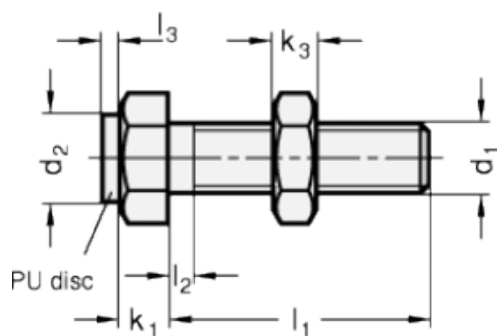

Varenummer: 20251M440BK  
 Beskrivelse: E+G Anslagsbolt GN 251-M4-40-BK  
 med møtrik

## Mål

Type AK

Type BK

Mounting block GN 412.1

d	= M4	s = 7
e	= 8.1	
K	= -	
k1	= 2.8	
k2	= 2.4	
l1	= 40	
l2 max.	= 2.1	
l3	= 1.5	